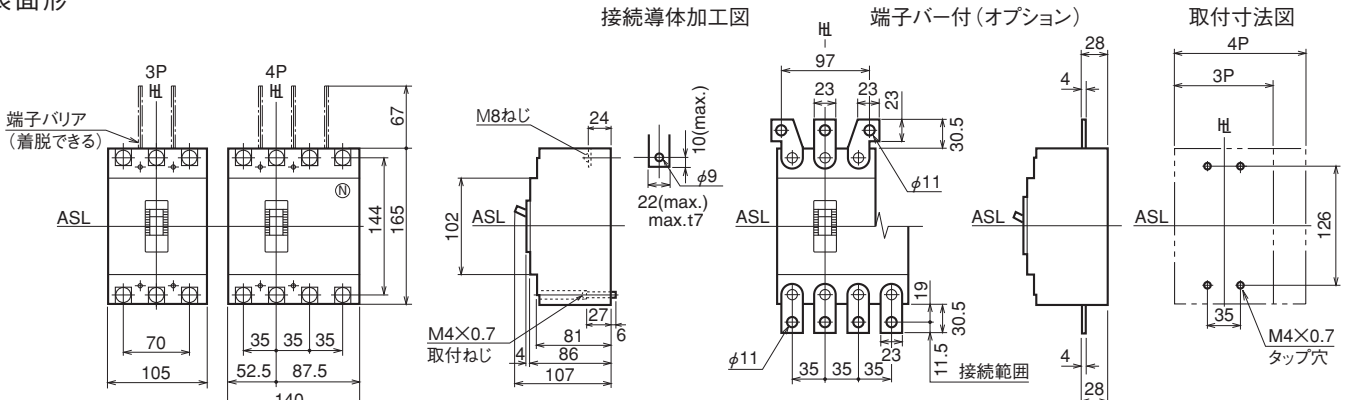

モータブレーカ XM225NS

温度補正曲線

シリーズ	汎用品		モータブレーカ	
形式	XS225NS		XM225NS	
極数	3	4	3	
■定格				
定格電流 A	125	225	125	
基準周囲温度 一般用40°C	150		150	
船舶用45°C	175 (100)①		175	
	200		225	
定格絶縁電圧 V	690		690	
	250②	—	—	
■定格遮断容量 kA				
JIS C 8370 (sym)	A C	550V	22	—
		460V	25	25
		220V	50	50
	D C	250V	40	—
JIS C 8201-2-1 Ann,2	A C	690V	8 / 4	—
IEC 60947-2		500V	22 / 11	—
Icu/lcs (sym)		440V	25 / 13	—
		415V	25 / 13	25 / 13
		380V	35 / 18	35 / 18
		240V	50 / 25	50 / 25
	D C	250V	40 / 20	—
NK (sym)	A C	500V	25 [56.2]	—
		250V	50 [115]	—
	D C	125V	—	—
・ [] は投入電流です。				
・ 4極形はNK認定対象外です				
質量 (標準接続方式形) kg			1.85	2.4
1.85			1.85	
■取付・接続方式				
表面形 (FC)	圧着端子・バー接続用	●	○ (BAR)	○ (BAR)
	端子バー付	○ (板スタッド)	○ (板スタッド)	
裏面形 (RC)		○	○	
差込形 (PM)	配電盤用 (プラグイン)	—	—	
引出形 (DO)	分電盤用	—	—	
埋込形 (フラッシュプレート) (F・P)		○	○	
■付属装置 (オプション)	略号			
電動操作	MOT	●	●	
外部操作	パネルマウント式 OHE	●	●	
ハンドル	ブレーカマウント式 OHJ	●	●	
	パネルマウント式 (奥行可調整) OHH	●	●	
外	補助ハンドル EHA	—	—	
部	機械的	表面式 MIF	●	●
	インターロック	裏面式 MIB	●	●
付	ハンドルホルダ	HH	●	●
	ハンドルロック	HL	●	●
属	端子カバー	表面形用 TCF	●	●
		裏面・差込形用 TCR	●	●
	端子バリア	TBA	● ⑫	● ⑫
	リード線端子台	縦方向引出タイプ LTS	●	●
	ドアフランジ	D・F	●	●
■標準仕様				
過電流引外し方式	熱動一電磁	熱動一電磁		
トリップボタン	有	有		
ハンドル状態色別表示 (ON: 赤色, OFF: 緑色)	有	有		
安全表示メカニズム	有	有		

内部付属装置の組合せ

極数	AXE	ALE	SHT	UVT	AXE	AXE	AXE	ALE	ALE	AXE	AXE
	補助スイッチ	警報スイッチ	電圧引外し 焼損防止 スイッチ付	不足電圧 引外し	ALE	SHT	UVT	SHT	UVT	ALE	ALE
3、4											

注: 交流 UVT 付の場合、UVT コントローラが外部取付となります。

外形寸法図

XS225NS, XM225NS形

表面形

・端子バー付の場合は、ご指示ください。

裏面形

注] スタッドの出荷状態は、電源側、負荷側端子共水平方向です。

・切抜寸法は遮断器ハンドル枠に対して片側1.0mmの余裕があります。

差込形

埋込形

(フラッシュプレート)

注] スタッドの出荷状態は、電源側、負荷側端子共水平方向です。