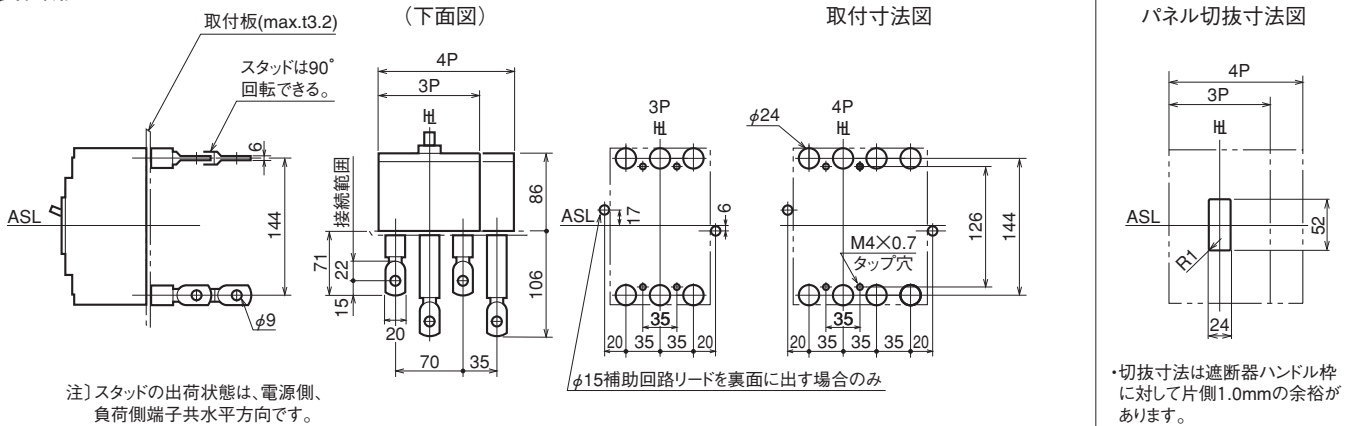

内部付属装置の組合せ

極数	AXE	ALE	SHT	UVT	AXE	AXE	AXE	ALE	ALE	AXE	AXE
	補助スイッチ	警報スイッチ	電圧引外し 焼損防止 スイッチ付	不足電圧 引外し	ALE	SHT	UVT	SHT	UVT	ALE	ALE
3、4											

注: 交流 UVT 付の場合、UVT コントローラが外部取付となります。

外形寸法図

XS225NS, XM225NS形

表面形

・端子バー付の場合は、ご指示ください。

裏面形

注] スタッドの出荷状態は、電源側、負荷側端子共水平方向です。

・切抜寸法は遮断器ハンドル枠に対して片側1.0mmの余裕があります。

差込形

埋込形

(フラッシュプレート)

注] スタッドの出荷状態は、電源側、負荷側端子共水平方向です。