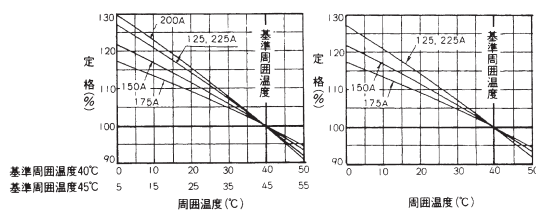

モータブレーカ XM225NS

温度補正曲線

シリーズ	汎用品		モータブレーカ	
形式	XS225NS		XM225NS	
極数	3	4	3	
■定格				
定格電流 A	125	225	125	
基準周囲温度 一般用40°C	150		150	
船舶用45°C	175 (100)①		175	
	200		225	
定格絶縁電圧 V	690		690	
	250②	—	—	
■定格遮断容量 kA				
JIS C 8370 (sym)	A C	550V	22	—
		460V	25	25
		220V	50	50
	D C	250V	40	—
JIS C 8201-2-1 Ann,2	A C	690V	8 / 4	—
IEC 60947-2		500V	22 / 11	—
Icu/lcs (sym)		440V	25 / 13	—
		415V	25 / 13	25 / 13
		380V	35 / 18	35 / 18
		240V	50 / 25	50 / 25
	D C	250V	40 / 20	—
NK (sym)	A C	500V	25 [56.2]	—
		250V	50 [115]	—
	D C	125V	—	—
・ [] は投入電流です。				
・ 4極形はNK認定対象外です				
質量 (標準接続方式形) kg			1.85	2.4
1.85			1.85	
■取付・接続方式				
表面形 (FC)	圧着端子・バー接続用	●	○ (BAR)	○ (BAR)
	端子バー付	○ (板スタッド)	○ (板スタッド)	
裏面形 (RC)		○	○	
差込形 (PM)	配電盤用 (プラグイン)	—	—	
引出形 (DO)	分電盤用	—	—	
埋込形 (フラッシュプレート) (F・P)		○	○	
■付属装置 (オプション)	略号			
電動操作	MOT	●	●	
外部操作	パネルマウント式 OHE	●	●	
ハンドル	ブレーカマウント式 OHJ	●	●	
	パネルマウント式 (奥行可調整) OHH	●	●	
外	補助ハンドル EHA	—	—	
部	機械的	表面式 MIF	●	●
	インターロック	裏面式 MIB	●	●
付	ハンドルホルダ	HH	●	●
	ハンドルロック	HL	●	●
属	端子カバー	表面形用 TCF	●	●
		裏面・差込形用 TCR	●	●
	端子バリア	TBA	● ⑫	● ⑫
	リード線端子台	縦方向引出タイプ LTS	●	●
	ドアフランジ	D・F	●	●
■標準仕様				
過電流引外し方式	熱動一電磁	熱動一電磁		
トリップボタン	有	有		
ハンドル状態色別表示 (ON: 赤色, OFF: 緑色)	有	有		
安全表示メカニズム	有	有		