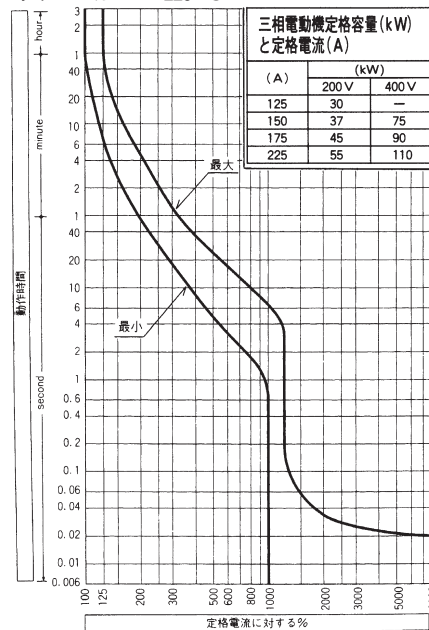

モータブレーカ XM225NS

温度補正曲線

シリーズ	汎用品		モータブレーカ	
形式	XS225NS		XM225NS	
極数	3	4	3	
■定格				
定格電流 A	125	225	125	
基準周囲温度 一般用40°C	150		150	
船舶用45°C	175 (100)①		175	
	200		225	
定格絶縁電圧 V	690		690	
	250②	—	—	
■定格遮断容量 kA				
JIS C 8370 (sym)	A C	550V	22	—
		460V	25	25
		220V	50	50
	D C	250V	40	—
JIS C 8201-2-1 Ann,2	A C	690V	8 / 4	—
IEC 60947-2		500V	22 / 11	—
Icu/lcs (sym)		440V	25 / 13	—
		415V	25 / 13	25 / 13
		380V	35 / 18	35 / 18
		240V	50 / 25	50 / 25
	D C	250V	40 / 20	—
NK (sym)	A C	500V	25 [56.2]	—
		250V	50 [115]	—
	D C	125V	—	—
・ [] は投入電流です。				
・ 4極形はNK認定対象外です				
質量 (標準接続方式形) kg			1.85	2.4
1.85			1.85	
■取付・接続方式				
表面形 (FC)	圧着端子・バー接続用	●	○ (BAR)	○ (BAR)
	端子バー付	○ (板スタッド)	○ (板スタッド)	
裏面形 (RC)		○	○	
差込形 (PM)	配電盤用 (プラグイン)	—	—	
引出形 (DO)	分電盤用	—	—	
埋込形 (フラッシュプレート) (F・P)		○	○	
■付属装置 (オプション)	略号			
電動操作	MOT	●	●	
外部操作	パネルマウント式 OHE	●	●	
ハンドル	ブレーカマウント式 OHJ	●	●	
	パネルマウント式 (奥行可調整) OHH	●	●	
外	補助ハンドル EHA	—	—	
部	機械的	表面式 MIF	●	●
	インターロック	裏面式 MIB	●	●
付	ハンドルホルダ	HH	●	●
	ハンドルロック	HL	●	●
属	端子カバー	表面形用 TCF	●	●
		裏面・差込形用 TCR	●	●
	端子バリア	TBA	● ⑫	● ⑫
	リード線端子台	縦方向引出タイプ LTS	●	●
	ドアフランジ	D・F	●	●
■標準仕様				
過電流引外し方式	熱動一電磁	熱動一電磁		
トリップボタン	有	有		
ハンドル状態色別表示 (ON: 赤色, OFF: 緑色)	有	有		
安全表示メカニズム	有	有		