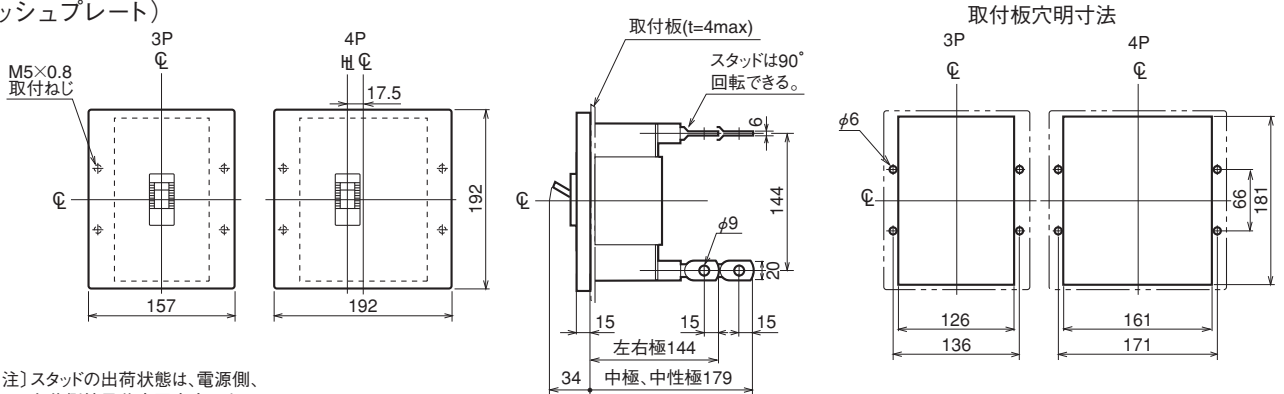

・端子バー付の場合は、ご指示ください。

裏面形

注] スタッドの出荷状態は、電源側、負荷側端子共水平方向です。

・切抜寸法は遮断器ハンドル枠に対して片側1.0mmの余裕があります。

差込形

埋込形

(フラッシュプレート)

注] スタッドの出荷状態は、電源側、負荷側端子共水平方向です。