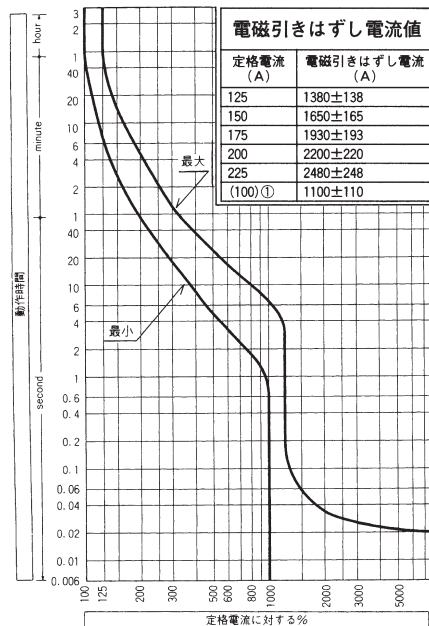

モータブレーカ XM225NS

温度補正曲線

シリーズ	汎用品		モータブレーカ	
形式	XS225NS		XM225NS	
極数	3	4	3	
■定格				
定格電流 A	125	225	125	
基準周囲温度 一般用40°C	150		150	
船舶用45°C	175 (100)①		175	
	200		225	
定格絶縁電圧 V	690		690	
	250②	—	—	
■定格遮断容量 kA				
JIS C 8370 (sym)	A C	550V	22	—
		460V	25	25
		220V	50	50
	D C	250V	40	—
JIS C 8201-2-1 Ann,2	A C	690V	8 / 4	—
IEC 60947-2		500V	22 / 11	—
Icu/lcs (sym)		440V	25 / 13	—
		415V	25 / 13	25 / 13
		380V	35 / 18	35 / 18
		240V	50 / 25	50 / 25
	D C	250V	40 / 20	—
NK (sym)	A C	500V	25 [56.2]	—
		250V	50 [115]	—
	D C	125V	—	—
・ [] は投入電流です。				
・ 4極形はNK認定対象外です				
質量 (標準接続方式形) kg			1.85	2.4
1.85			1.85	
■取付・接続方式				
表面形 (FC)	圧着端子・バー接続用	●	○ (BAR)	○ (BAR)
	端子バー付	○ (板スタッド)	○ (板スタッド)	
裏面形 (RC)		○	○	
差込形 (PM)	配電盤用 (プラグイン)	—	—	
引出形 (DO)	分電盤用	—	—	
埋込形 (フラッシュプレート) (F・P)		○	○	
■付属装置 (オプション)	略号			
電動操作	MOT	●	●	
外部操作	パネルマウント式 OHE	●	●	
ハンドル	ブレーカマウント式 OHJ	●	●	
	パネルマウント式 (奥行可調整) OHH	●	●	
外	補助ハンドル EHA	—	—	
部	機械的	表面式 MIF	●	●
	インターロック	裏面式 MIB	●	●
付	ハンドルホルダ	HH	●	●
	ハンドルロック	HL	●	●
属	端子カバー	表面形用 TCF	●	●
		裏面・差込形用 TCR	●	●
	端子バリア	TBA	● ⑫	● ⑫
	リード線端子台	縦方向引出タイプ LTS	●	●
	ドアフランジ	D・F	●	●
■標準仕様				
過電流引外し方式	熱動一電磁	熱動一電磁		
トリップボタン	有	有		
ハンドル状態色別表示 (ON: 赤色, OFF: 緑色)	有	有		
安全表示メカニズム	有	有		