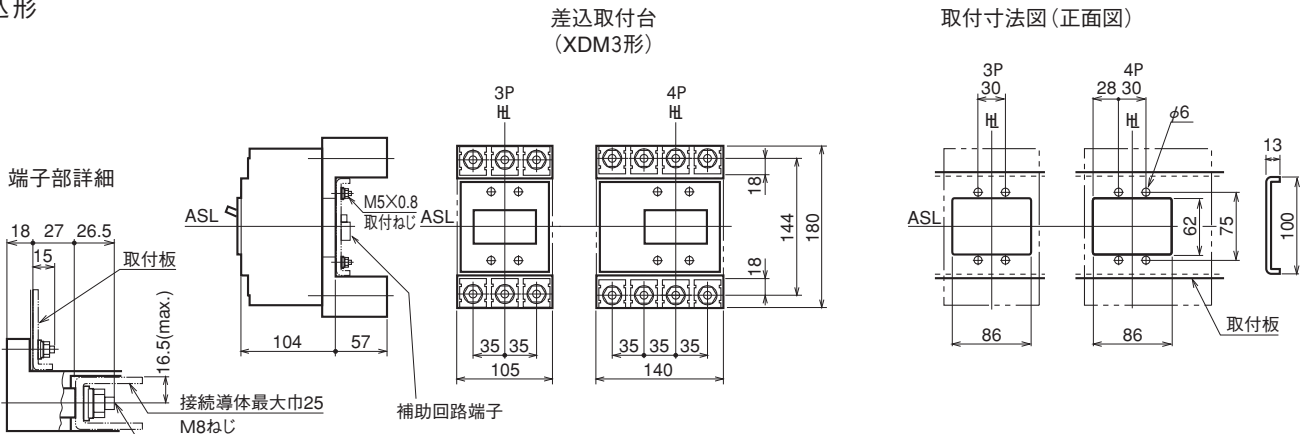

モータブレーカ XM225NS

温度補正曲線

シリーズ	汎用品		モータブレーカ	
形式	XS225NS		XM225NS	
極数	3	4	3	
■定格				
定格電流 A	125	225	125	
基準周囲温度 一般用40°C	150		150	
船舶用45°C	175 (100)①		175	
	200		225	
定格絶縁電圧 V	690		690	
	250②	—	—	
■定格遮断容量 kA				
JIS C 8370 (sym)	A C	550V	22	—
		460V	25	25
		220V	50	50
	D C	250V	40	—
JIS C 8201-2-1 Ann,2	A C	690V	8 / 4	—
IEC 60947-2		500V	22 / 11	—
Icu/lcs (sym)		440V	25 / 13	—
		415V	25 / 13	25 / 13
		380V	35 / 18	35 / 18
		240V	50 / 25	50 / 25
	D C	250V	40 / 20	—
NK (sym)	A C	500V	25 [56.2]	—
		250V	50 [115]	—
	D C	125V	—	—
・ [] は投入電流です。				
・ 4極形はNK認定対象外です				
質量 (標準接続方式形) kg			1.85	2.4
1.85			1.85	
■取付・接続方式				
表面形 (FC)	圧着端子・バー接続用	●	○ (BAR)	○ (BAR)
	端子バー付	○ (板スタッド)	○ (板スタッド)	
裏面形 (RC)		○	○	
差込形 (PM)	配電盤用 (プラグイン)	—	—	
引出形 (DO)	分電盤用	—	—	
埋込形 (フラッシュプレート) (F・P)		○	○	
■付属装置 (オプション)	略号			
電動操作	MOT	●	●	
外部操作	パネルマウント式 OHE	●	●	
ハンドル	ブレーカマウント式 OHJ	●	●	
	パネルマウント式 (奥行可調整) OHH	●	●	
外	補助ハンドル EHA	—	—	
部	機械的	表面式 MIF	●	●
	インターロック	裏面式 MIB	●	●
付	ハンドルホルダ	HH	●	●
	ハンドルロック	HL	●	●
属	端子カバー	表面形用 TCF	●	●
		裏面・差込形用 TCR	●	●
	端子バリア	TBA	● ⑫	● ⑫
	リード線端子台	縦方向引出タイプ LTS	●	●
	ドアフランジ	D・F	●	●
■標準仕様				
過電流引外し方式	熱動一電磁	熱動一電磁		
トリップボタン	有	有		
ハンドル状態色別表示 (ON: 赤色, OFF: 緑色)	有	有		
安全表示メカニズム	有	有		

・端子バー付の場合は、ご指示ください。

裏面形

注] スタッドの出荷状態は、電源側、負荷側端子共水平方向です。

・切抜寸法は遮断器ハンドル枠に対して片側1.0mmの余裕があります。

差込形

埋込形

(フラッシュプレート)

注] スタッドの出荷状態は、電源側、負荷側端子共水平方向です。